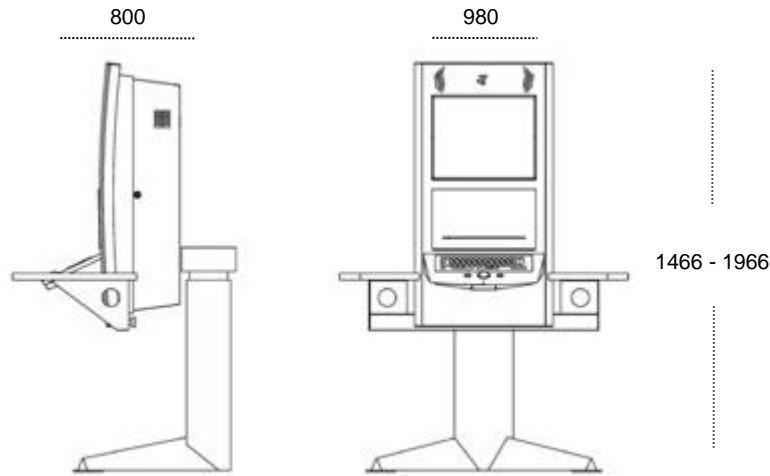

BARRIEREFREITERMINAL - BUTLER 17 Der Verwandlungskünstler

Im Bereich der barrierefreien Kiosknutzung setzt das Terminal Butler 17 völlig neue Maßstäbe. Das Kioskterminal lässt sich elektrisch per Knopfdruck in seiner Höhe verstellen.

BARRIEREFREITERMINAL - BUTLER 17 Der Verwandlungskünstler

Technische Daten	Butler 17
Abmessungen	17 Zoll (Auflösung: 1280 x 1024 Pixel) • 980 * 1466 bis 1966 * 800 mm (Breite * Höhe * Tiefe) • 80 kg
Ausstattung	<ul style="list-style-type: none"> • Elegantes Designergehäuse • Gehäuse Aluminium • Elektrischer Standfuß, stufenlos höhenverstellbar • praktische Ablageflächen • Verchromte Seitenleisten • Brilliantes 17 Zoll Display • Aktueller, leistungsstarker Multimedia PC • Microsoft Windows XP Professional oder Vista
Sonderausstattung	<ul style="list-style-type: none"> • Integrierte HiFi Lautsprecher • Touchscreen (normal oder schlagfest) • Tastatur (Kunststoff oder vandalsicher aus Edelstahl) • Magnet- und Chipkartenleser • Thermodrucker (58 mm bis DIN A4) • Bezahlfunktionen (Münz- und Geldscheinprüfer) • ISDN Anbindung • Netzwerkanbindung per Funk (wireless LAN) • Webcam • Barcode-Leser • Telefonoptionen (analog und VoIP) • Beleuchtete Werbetafel mit individuellem Design • Folienbeklebung in Ihrem Firmen CI auf dem System • Weitere Ausstattungsoptionen auf Anfrage