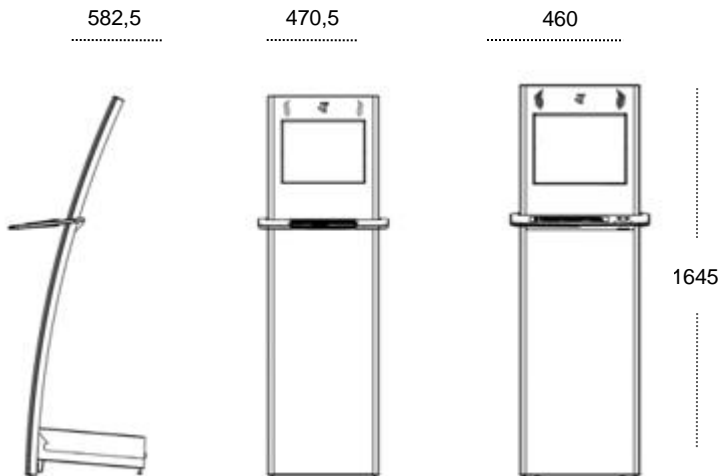

KIOSKTERMINAL - CLASSIC Der edle Klassiker

Das Kioskterminal Classic, das Leitbild für moderne Infoterminals. Das Kioskterminal Classic vereint Funktionalität mit Eleganz. Mit seinem 4,7 cm schanken Gehäuse und einer veredelten Eloxal- oder Hochglanzlackoberfläche passt er sich jedem Ambiente optimal an.

KIOSKTERMINAL - CLASSIC 19 Der edle Klassiker

| Technische Daten | Classic 19 |
|-------------------|--|
| Abmessungen | 19 Zoll (Auflösung: 1280 x 1024 Pixel) • 505 * 1645 * 582,5 mm (Breite * Höhe * Tiefe) • 40 kg |
| Ausstattung | <ul style="list-style-type: none"> • Hochbrilliantes 19 Zoll Display • Gehäuse Aluminium eloxiert • Elegantes Designgehäuse • Aktueller, leistungsstarker Multimedia PC • Microsoft Windows • Secure Browser – Digital Signage Player Software |
| Sonderausstattung | <ul style="list-style-type: none"> • Integrierte HiFi Lautsprecher • Touchscreen (normal oder schlagfest) • Tastatur (Kunststoff oder vandalensicher aus Edelstahl) • Magnet- und Chipkartenleser • Thermodrucker (58 mm bis 112 mm) • Webcam • Barcode-Leser • VOIP – Virtueller Portier • Wireless LAN • Folienbeklebung in Ihrem Firmen CI auf dem System • Weitere Ausstattungsoptionen auf Anfrage |