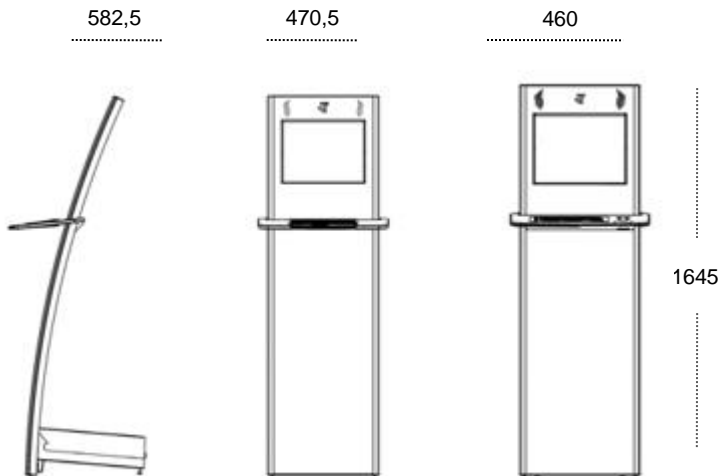

## KIOSKTERMINAL - CLASSIC Der edle Klassiker

Das Kioskterminal Classic, das Leitbild für moderne Infoterminals. Das Kioskterminal Classic vereint Funktionalität mit Eleganz. Mit seinem 4,7 cm schanken Gehäuse und einer veredelten Eloxal- oder Hochglanzlackoberfläche passt er sich jedem Ambiente optimal an.

# KIOSKTERMINAL - CLASSIC 19 Der edle Klassiker

Technische Daten	Classic 19
Abmessungen	19 Zoll (Auflösung: 1280 x 1024 Pixel) • 505 * 1645 * 582,5 mm (Breite * Höhe * Tiefe) • 40 kg
Ausstattung	<ul style="list-style-type: none"> <li>• Hochbrilliantes 19 Zoll Display</li> <li>• Gehäuse Aluminium eloxiert</li> <li>• Elegantes Designgehäuse</li> <li>• Aktueller, leistungsstarker Multimedia PC</li> <li>• Microsoft Windows</li> <li>• Secure Browser – Digital Signage Player Software</li> </ul>
Sonderausstattung	<ul style="list-style-type: none"> <li>• Integrierte HiFi Lautsprecher</li> <li>• Touchscreen (normal oder schlagfest)</li> <li>• Tastatur (Kunststoff oder vandalensicher aus Edelstahl)</li> <li>• Magnet- und Chipkartenleser</li> <li>• Thermodrucker (58 mm bis 112 mm)</li> <li>• Webcam</li> <li>• Barcode-Leser</li> <li>• VOIP – Virtueller Portier</li> <li>• Wireless LAN</li> <li>• Folienbeklebung in Ihrem Firmen CI auf dem System</li> <li>• Weitere Ausstattungsoptionen auf Anfrage</li> </ul>