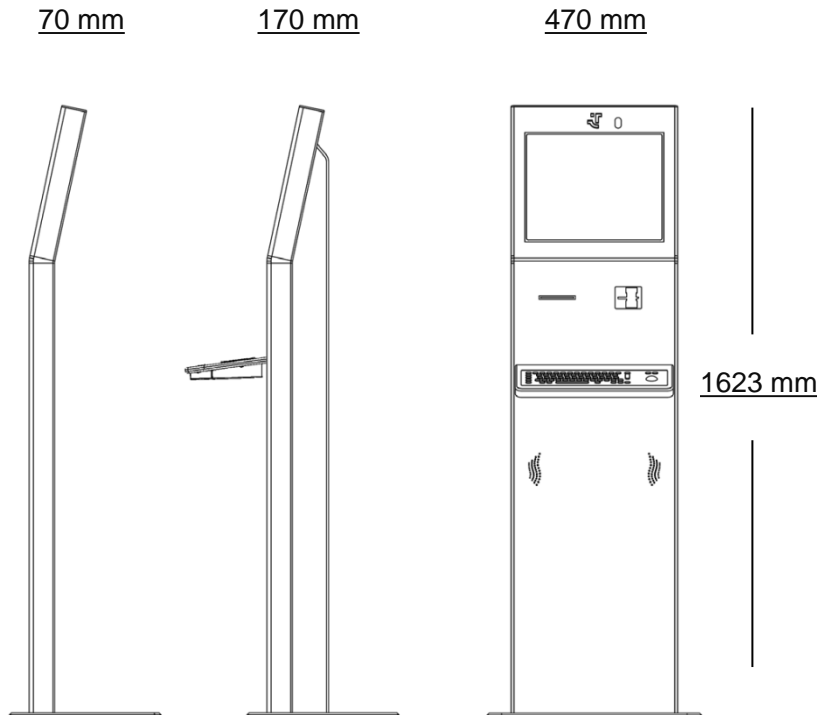

Das Gehäuse des Kioskterminal Empire aus gepulvertem Metall drängt sich nicht auf. Damit stehen Ihre Inhalte im Vordergrund. Auf Wunsch schafft eine Hochglanzlackierung oder Folienbeklebung ein individuelles Erscheinungsbild.

Das Empire Kiosksystem stellt damit die einfachste Form moderner Selbstbedienungsterminals dar.

KIOSKSYSTEM - EMPIRE Eleganz durch Reduktion

Technische Daten	Empire 19
Abmessungen	19" (Auflösung: 1280 x 1024 Pixel) • flach: 470 * 1623 * 70 mm (B * H * T) 40 kg • tief: 470 * 1623 * 170 mm (B * H * T) 45 kg
Ausstattung	<ul style="list-style-type: none"> • Hochbrilliantes 19 Zoll Display • Einblickwinkel: 178° / 178° • Helligkeit: 300 cd/qm • Umgebungstemperatur: +5°C - +35°C • Stromversorgung: Intern 85 - 265 VAC • Elegantes Designergehäuse • Unvergleichbares Design • Hochwertige Verarbeitung • Flexibel einsetzbar • Zuverlässige Komponentenauswahl • Zahlreiche Ausstattungsoptionen verfügbar
Sonderausstattung	<ul style="list-style-type: none"> • Aktueller, leistungsstarker Multimedia PC • Microsoft Windows • SecureBrowser • Integrierte Hi-Fi Lautsprecher • Touchscreen • Tastatur (auf Wunsch vandalsicher aus Edelstahl) • Magnet- und Chipkartenleser • Barcode-Leser • RF-ID Leser • Webcam • Weitere Ausstattungsoptionen auf Anfrage