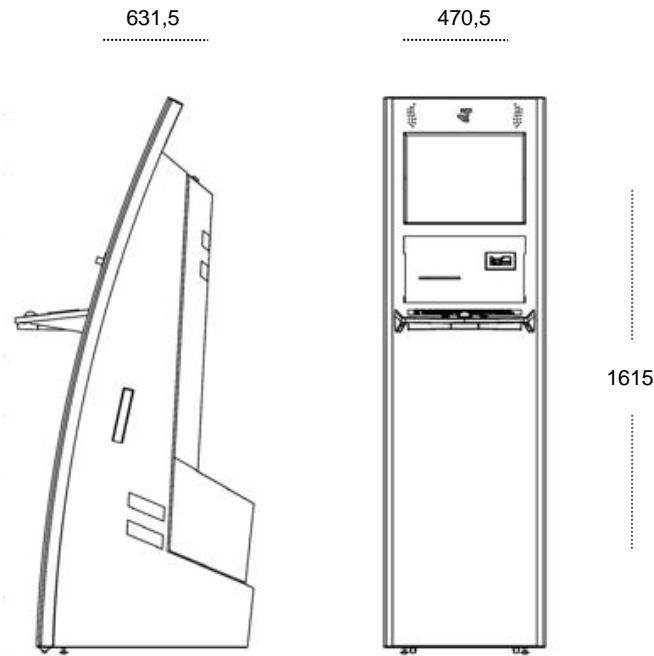

MULTIMEDIATERMINAL - VAN Der schlanke Alleskönner!

Das Multimedia Terminal Van verbindet das Design des Classic mit einem besonders großen Raumangebot für den modularen Aufbau eines leistungsstarken Kioskterminal.

Nahezu alle gängigen Hardwareerweiterungen (Drucker, Barcode- und Kartenleser, Webcam etc.) können gleichzeitig in das Kiosksystem integriert werden. Die eingebaute Multifunktionsplatte ermöglicht zudem, alle Komponenten auch später noch zu wechseln, ohne dass das Terminal zuvor eingeschendet werden muss.

Technische Daten	VAN
Abmessungen	<ul style="list-style-type: none"> 19 Zoll Tief (Auflösung: 1280 x 1024 Pixel) • 470,5 * 1615 * 631,5 mm (B * H * T) • 60 kg
Ausstattung	<ul style="list-style-type: none"> • Hochbrilliantes 19 Zoll Display • Einblickwinkel: 160° / 160° • Helligkeit: 300 cd/qm • Umgebungstemperatur: +5°C - +35°C • Stromversorgung: Intern 85 - 265 VAC • Gehäuse Aluminium eloxiert • Elegantes Designgehäuse • Aktueller, leistungsstarker Multimedia PC • Microsoft Windows • Secure Browser – Digital Signage Player Software
Sonderausstattung	<ul style="list-style-type: none"> • Integrierte Hi-Fi Lautsprecher • Touchscreen (normal oder schlagfest) • Tastatur (Kunststoff oder Edelstahl) • Magnet- RFID-, Chipkartenleser • Thermodrucker (80 mm bis DIN A4) • Bezahlungsfunktionen (Münz- und Geldscheinprüfer) • Webcam • Barcode-Leser • Telefonoptionen (VoIP) • Folienbeklebung in Ihrem Firmen CI auf dem System • Weitere Ausstattungsoptionen auf Anfrage